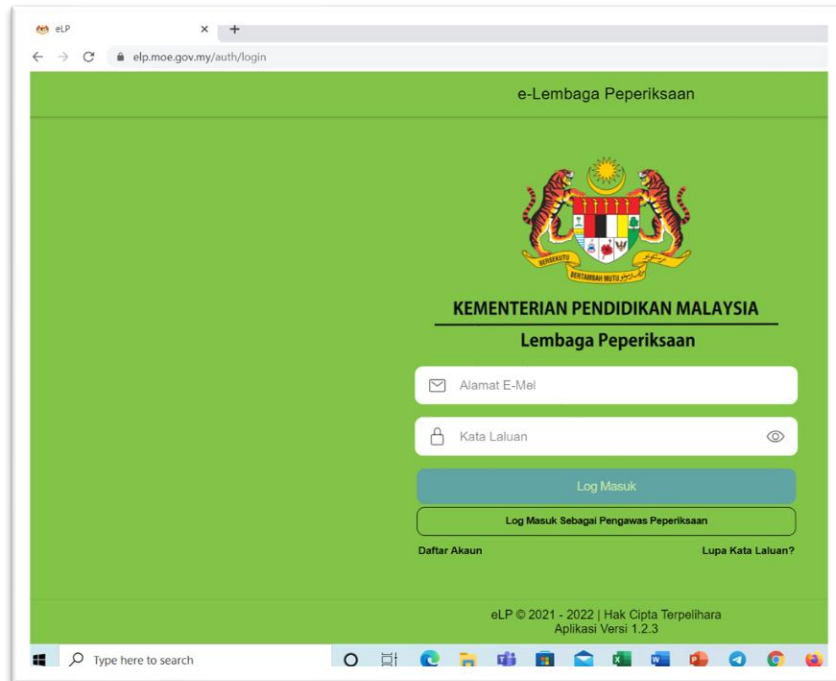

PPD: Pejabat Pendidikan Daerah

SPP, JPN: Sektor Pentaksiran dan Peperiksaan, Jabatan Pendidikan Negeri

Calon Bantahan: Maklumat calon tidak tertera dalam PPP. Calon mempunyai dokumen bukti

Peperiksaan SPM & UPBA Tahun 2021 Sesi Kedua

~Panduan kepada calon sekolah & calon persendirian

Daftar Akaun
Aplikasi *mobile*
e-Lembaga
Peperiksaan
atau
<https://elp.moe.gov.my>

KEMENTERIAN PENDIDIKAN MALAYSIA
Lembaga Peperiksaan

Terima kasih.

Peperiksaan SPM & UPBA Tahun
2021 Sesi Kedua