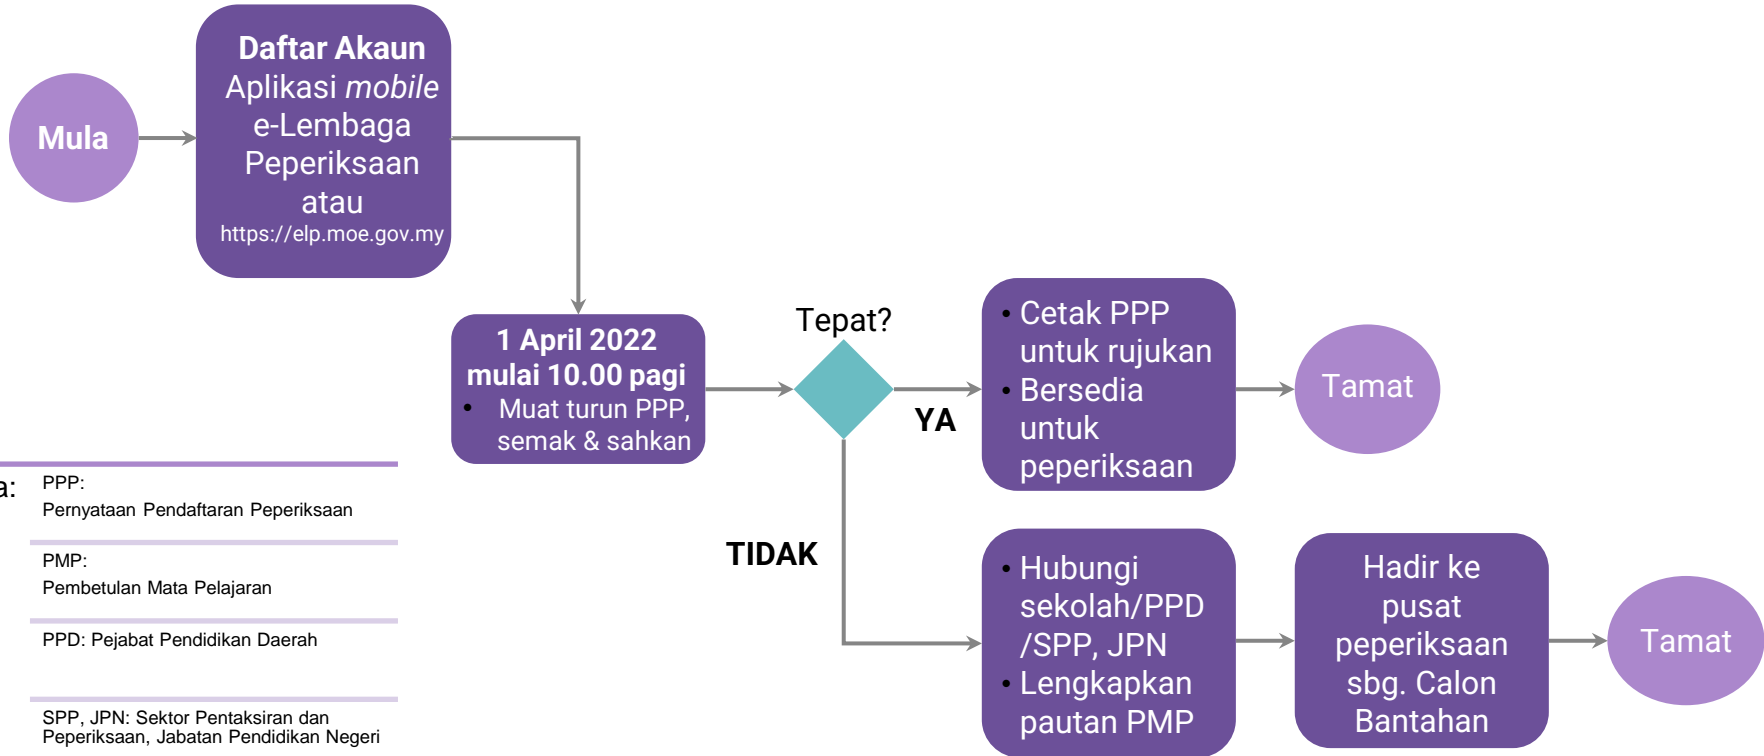

Apa perlu saya lakukan?

Peperiksaan Tahun 2021 Sesi Kedua

Peperiksaan SPM & UPBA Tahun 2021 Sesi Kedua

~Panduan kepada calon sekolah & calon persendirian

Nota: PPP: Pernyataan Pendaftaran Peperiksaan

PMP: Pembetulan Mata Pelajaran

PPD: Pejabat Pendidikan Daerah

SPP, JPN: Sektor Pentaksiran dan Peperiksaan, Jabatan Pendidikan Negeri

Calon Bantahan: Maklumat calon tidak tertera dalam PPP. Calon mempunyai dokumen bukti

Peperiksaan SPM & UPBA Tahun 2021 Sesi Kedua